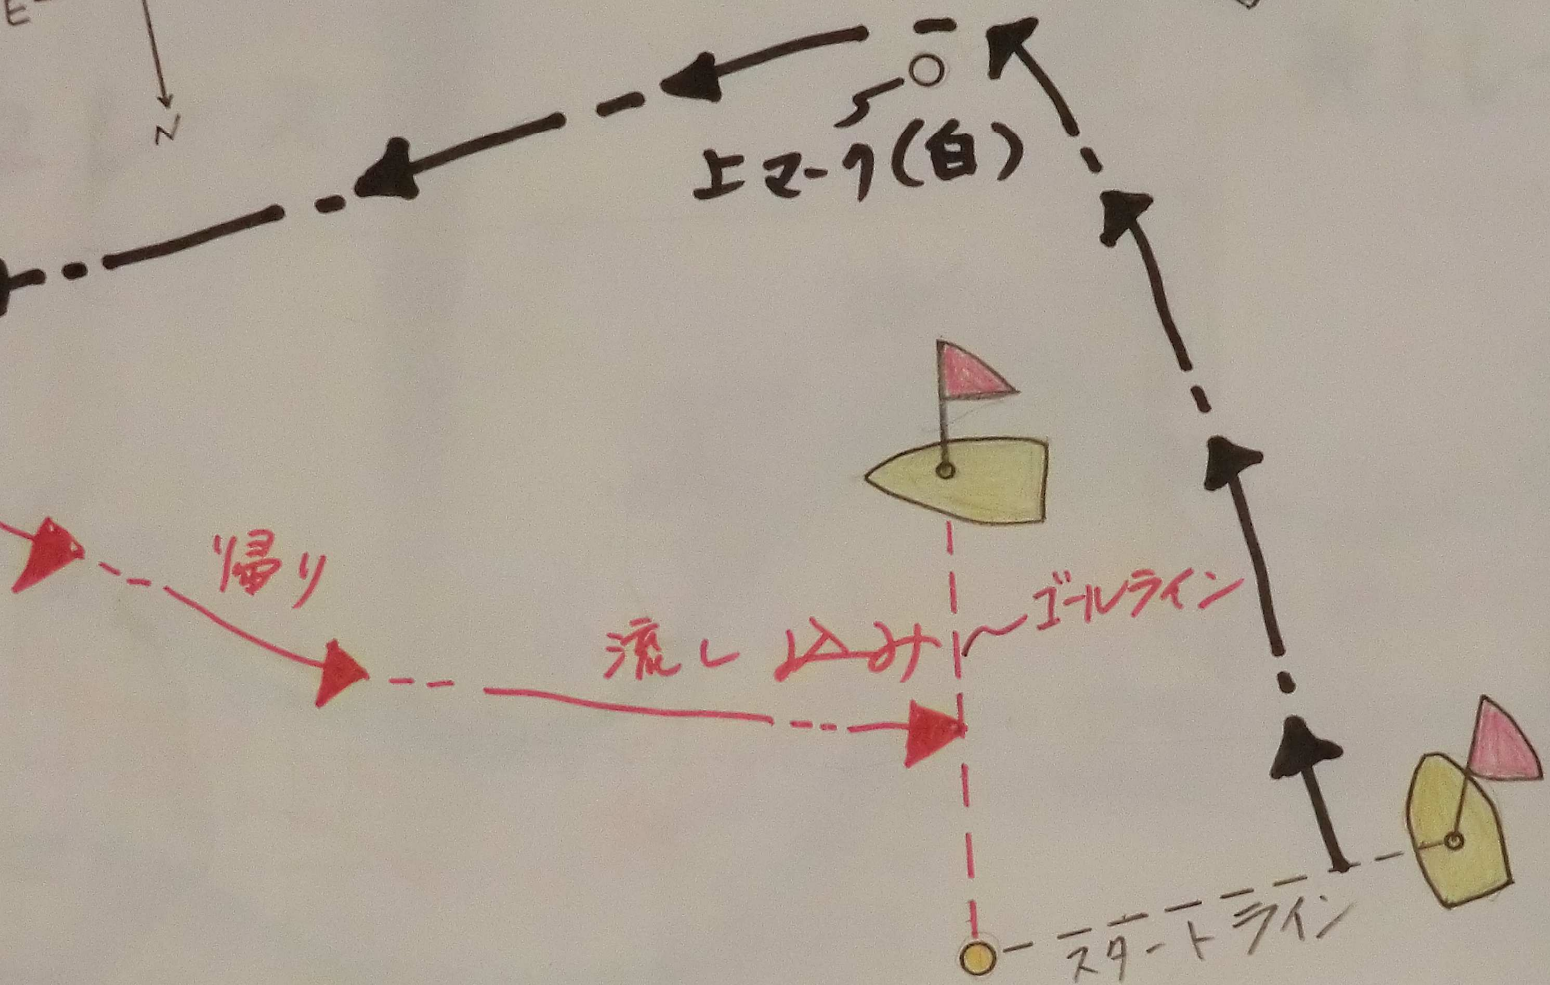

南風

手賀大橋

お2し-ス

2013/7/29